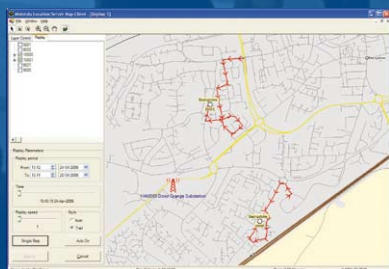

Localisation GPS avec Motolocator